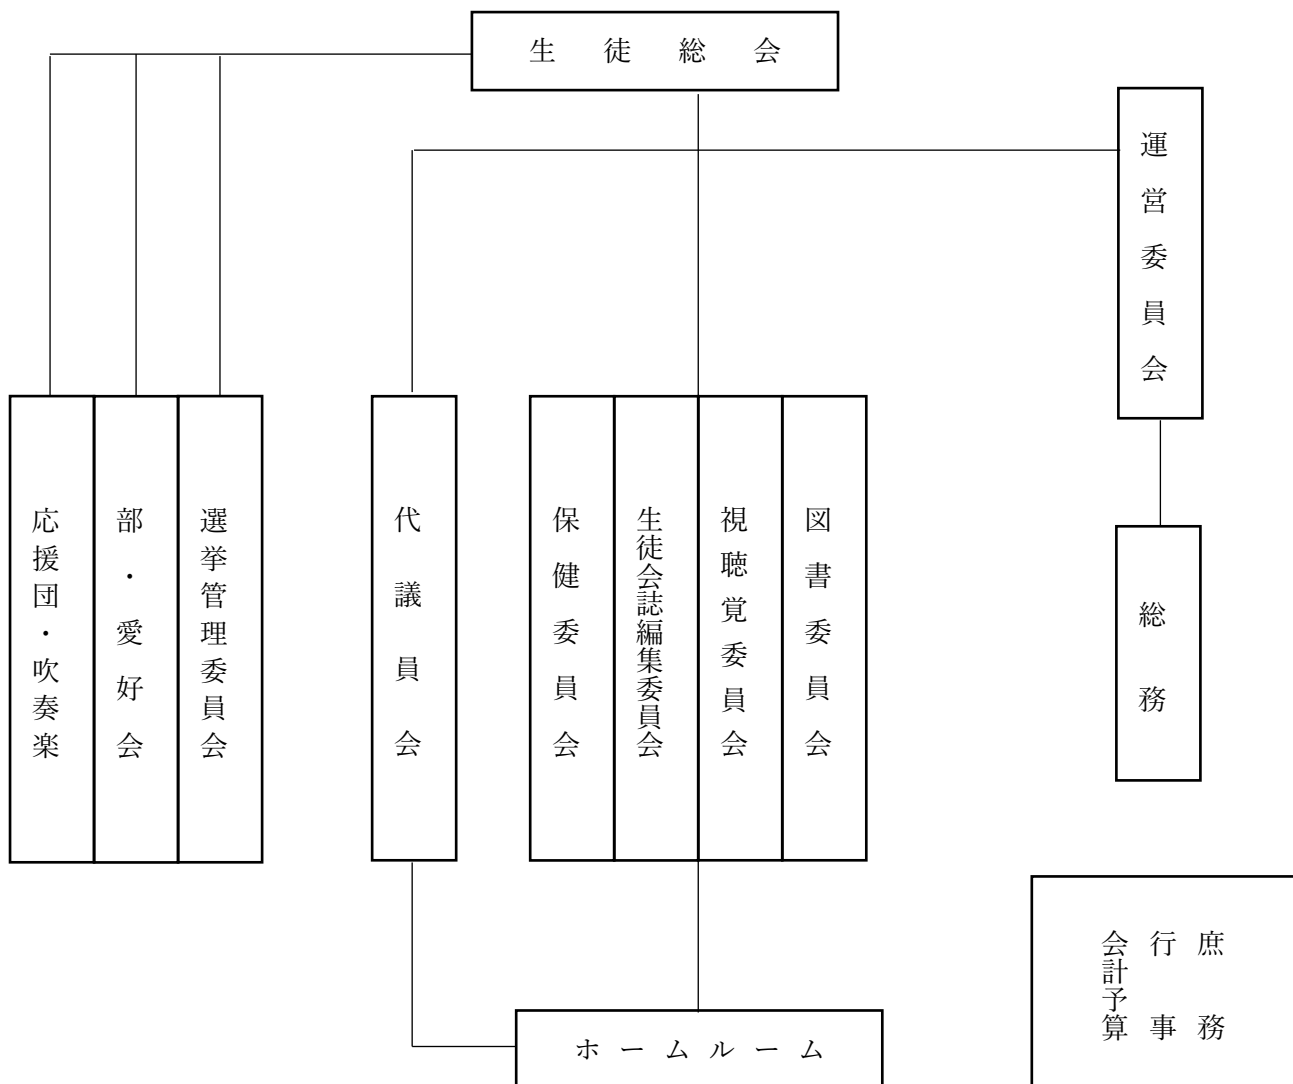

生徒会組織図

部活動

- 文化部
- ・文芸部
 - ・演劇放送部
 - ・美術部
 - ・書道部
 - ・吹奏楽部
 - ・科学部
 - ・地域探究部

- 運動部
- ・陸上競技部
 - ・野球部
 - ・サッカー部
 - ・バドミントン部
 - ・柔道部
 - ・剣道部
 - ・弓道部
 - ・スキー部
 - ・卓球部
 - ・ソフトテニス部
 - ・男子バレーボール部
 - ・女子バレーボール部
 - ・男子バスケットボール部
 - ・女子バスケットボール部
 - ・ソフトボール部