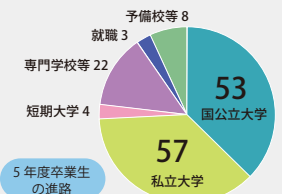

4 カリキュラムの特色

★ 探究コース

- より深い学びを可能とする授業形態と特色ある設定科目
- 探究の時間の単位数を増やし、踏み込んだ探究活動を実施
- 教科を通して地域との関わりを深める授業「ふるさと探究」の開講

★ 進学型単位制 (一般コース、探究コース共通)

- 一人一人の興味、関心や進路希望に合わせて授業を選択
- 少人数や習熟度別授業によりきめ細かな学習指導を実施

★ 総合的な探究の時間 (一般コース、探究コース共通)

- 各自設定したテーマの仮説の立案、検証をもとに成果発表
- 山形県、最上各市町村、大学、地元の企業・事業所と連携

5 夢の実現を全力応援

- 多様な進路希望への対応
- 探究力・プレゼンカの伸長
- 幅広く充実したキャリア教育

年度	令和元	令和2	令和3	令和4	令和5
卒業生	151	168	192	151	147
国公立大	70 (46.4%)	48 (28.6%)	78 (40.6%)	50 (33.1%)	57 (38.8%)
私立大	169	175	210	214	151
短大・専門	36	54	41	42	41
公務員	2	6	6	3	3